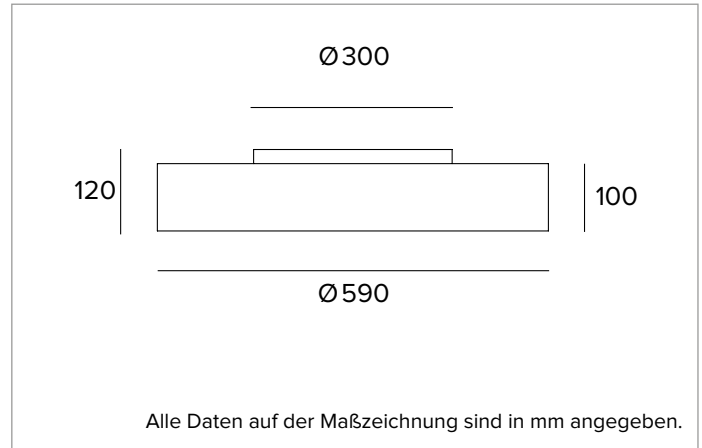

1T6143EL90 | THREESIXTY

Runde LED-Leuchte für die Installation an der Decke, als Pendelleuchte, als Einbau- oder Halbeinbauleuchte und als Wandleuchte

	4000K	H(m)	D(m)	Emax(lx)
	Ra90		114°	
	Fixture Power	57W	1	3.09
	Source Flux	6718lm	2	6.17
	Fixture Flux	4066lm	3	9.26
	Efficacy	71lm/W	4	12.35
TS1481	I _{max} =210cd/klm	I _{max}	1408cd	5
			15.43	56

Farbwiedergabeindex: 90

Rf: 89,8

Rg: 98,7

Ähnliche Farbtemperatur: 4000K

Lebensdauer (L80/B10): >50000h tq +25°C

BELEUCHUNGSTECHNISCHE MERKMALE

Version OPAL Direkt: Unterer Diffusor aus opalem Polycarbonat für verbesserte Lichtübertragung und -diffusion.